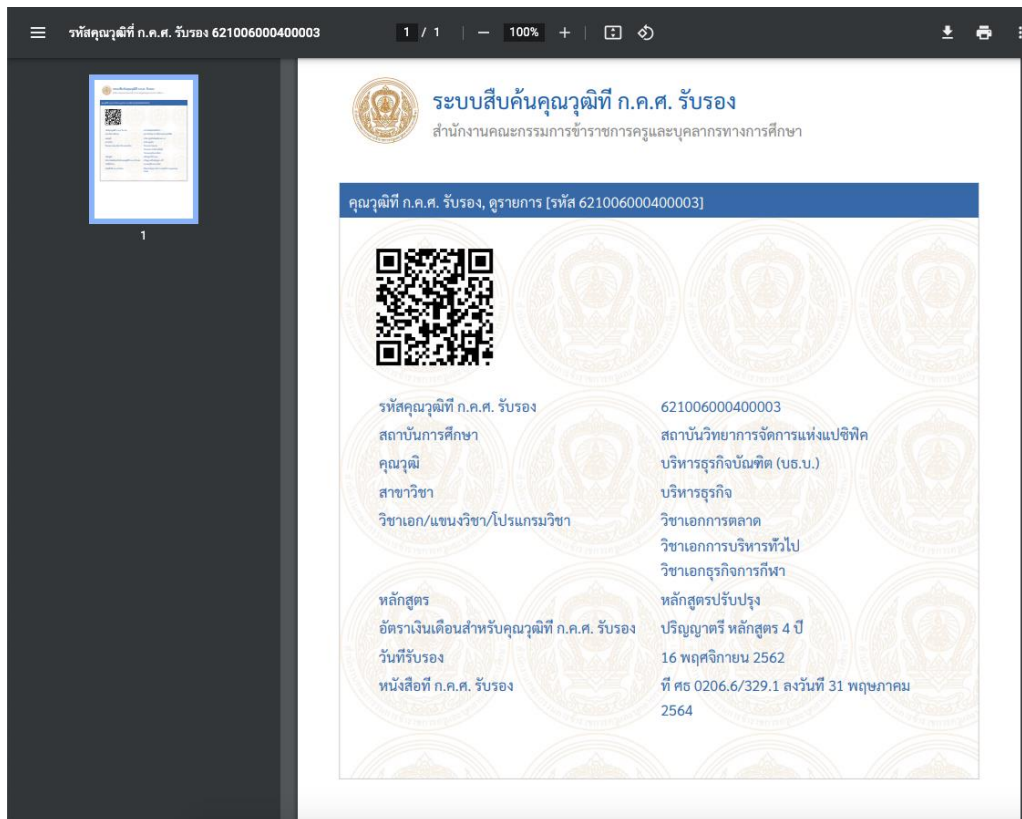

รูปแสดงหน้าจอสั่งพิมพ์

ดาวน์โหลด

เมื่อคลิกที่ปุ่ม ดาวน์โหลด ระบบจะทำการดาวน์โหลดรายการคุณวุฒิที่ ก.ค.ศ. รับรอง โดยไฟล์ที่ได้จะเป็นไฟล์ pdf